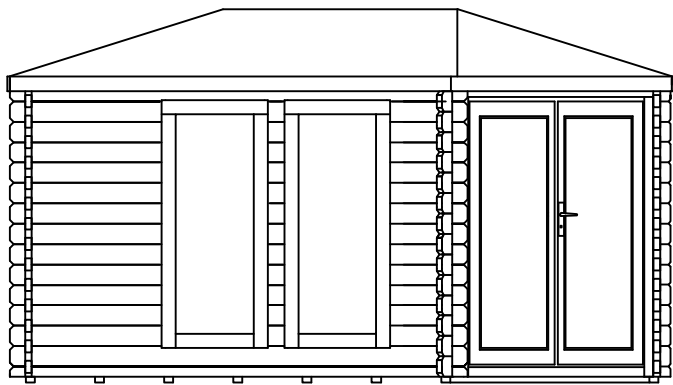

|                                     |                     |   |  |                    |
|-------------------------------------|---------------------|---|--|--------------------|
| kylä/kunnanosa                      | tilan nimi/kortteli | tilan RN:o/tontti   | rakennustoimenpide<br>UUDISRAKENNUS                      | juoks. N:o         |
| hakija ja osoite                    |                     |   | sisältö<br>PÄÄPIIRUSTUS                                  | mittakaava<br>1:50 |
| rakennuspaikan osoite               |                     |   | Lillevilla 504<br>POHJAPIIRUSTUS, JULKISIVUT JA LEIKKAUS |                    |
| suunnittelija<br>LUOMAN PUUTUOTE OY |                     |  | piirustusnumero  | ARK                |
| allekirjoitus                       |                     |   | päiväys  |                    |

kattolauta 16mm  
kattovasat 45x95mm

▽2.47

▽2.02

▽0.00

lattialauta 21mm  
perustuspuu 36x60mm

A — A