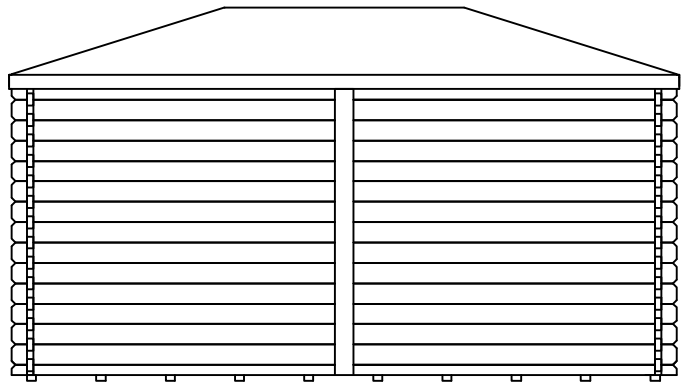

|                                     |                     |   |  |                    |
|-------------------------------------|---------------------|---|--|--------------------|
| kylä/kunnanosa                      | tilan nimi/kortteli | tilan RN:o/tontti   | rakennustoimenpide<br>UUDISRAKENNUS                      | juoks. N:o         |
| hakija ja osoite                    |                     |   | sisältö<br>PÄÄPIIRUSTUS                                  | mittakaava<br>1:50 |
| rakennuspaikan osoite               |                     |   | Lillevilla 504<br>POHJAPIIRUSTUS, JULKISIVUT JA LEIKKAUS |                    |
| suunnittelija<br>LUOMAN PUUTUOTE OY |                     |  | piirustusnumero  | ARK                |
| allekirjoitus                       |                     |   | päiväys  |                    |

kattolauta 16mm  
kattovasat 45x95mm

▽2.47

▽2.02

▽0.00

lattialauta 21mm  
perustuspuu 36x60mm

A — A