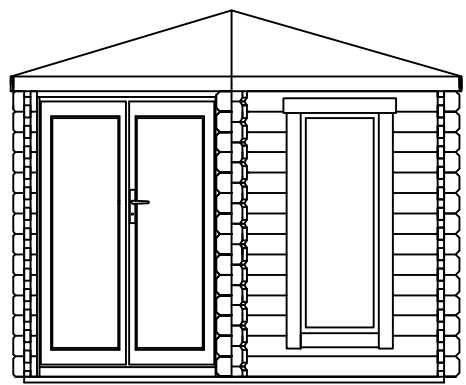

|                                     |                     |   |  |                    |
|-------------------------------------|---------------------|---|--|--------------------|
| kylä/kunnanosa                      | tilan nimi/kortteli | tilan RN:o/tontti   | rakennustoimenpide<br>UUDISRAKENNUS                      | juoks. N:o         |
| hakija ja osoite                    |                     |   | sisältö<br>PÄÄPIIRUSTUS                                  | mittakaava<br>1:50 |
| rakennuspaikan osoite               |                     |   | Lillevilla 504<br>POHJAPIIRUSTUS, JULKISIVUT JA LEIKKAUS |                    |
| suunnittelija<br>LUOMAN PUUTUOTE OY |                     |  | piirustusnumero  | ARK                |
| allekirjoitus                       |                     |   | päiväys  |                    |

kattolauta 16mm  
kattovasat 45x95mm

▽2.47

▽2.02

▽0.00

lattialauta 21mm  
perustuspuu 36x60mm

A — A