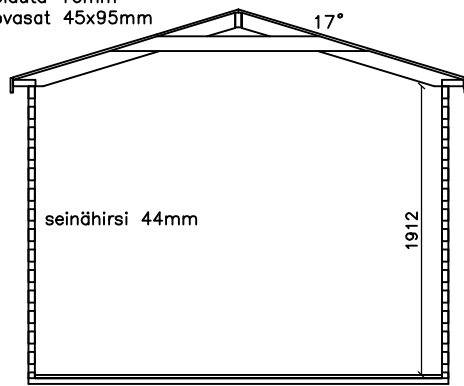

|                                     |                     |   |  |                    |
|-------------------------------------|---------------------|---|--|--------------------|
| kylä/kunnanosa                      | tilan nimi/kortteli | tilan RN:o/tontti   | rakennustoimenpide<br>UUDISRAKENNUS                      | juoks. N:o         |
| hakija ja osoite                    |                     |   | sisältö<br>PÄÄPIIRUSTUS                                  | mittakaava<br>1:50 |
| rakennuspaikan osoite               |                     |   | Lillevilla 504<br>POHJAPIIRUSTUS, JULKISIVUT JA LEIKKAUS |                    |
| suunnittelija<br>LUOMAN PUUTUOTE OY |                     |  | piirustusnumero  | ARK                |
| allekirjoitus                       |                     |   | päiväys  |                    |

kattolauta 16mm  
kattovasat 45x95mm

▽2.47

▽2.02

▽0.00

lattialauta 21mm  
perustuspuu 36x60mm

A — A