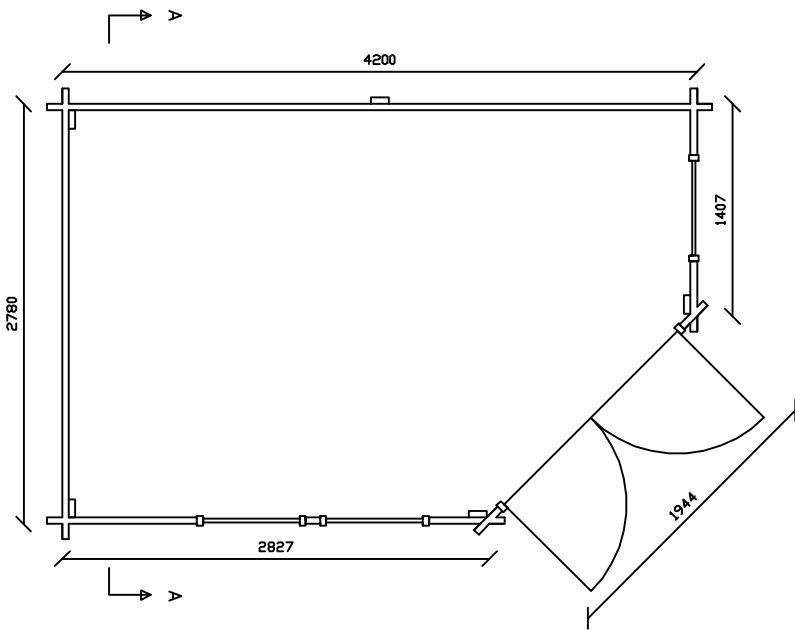

|                                     |                     |   |  |                    |
|-------------------------------------|---------------------|---|--|--------------------|
| kylä/kunnanosa                      | tilan nimi/kortteli | tilan RN:o/tontti   | rakennustoimenpide<br>UUDISRAKENNUS                      | juoks. N:o         |
| hakija ja osoite                    |                     |   | sisältö<br>PÄÄPIIRUSTUS                                  | mittakaava<br>1:50 |
| rakennuspaikan osoite               |                     |   | Lillevilla 504<br>POHJAPIIRUSTUS, JULKISIVUT JA LEIKKAUS |                    |
| suunnittelija<br>LUOMAN PUUTUOTE OY |                     |  | piirustusnumero  | ARK                |
| allekirjoitus                       |                     |   | päiväys  |                    |

kattolauta 16mm  
kattovasat 45x95mm

▽2.47

▽2.02

▽0.00

lattialauta 21mm  
perustuspuu 36x60mm

A — A